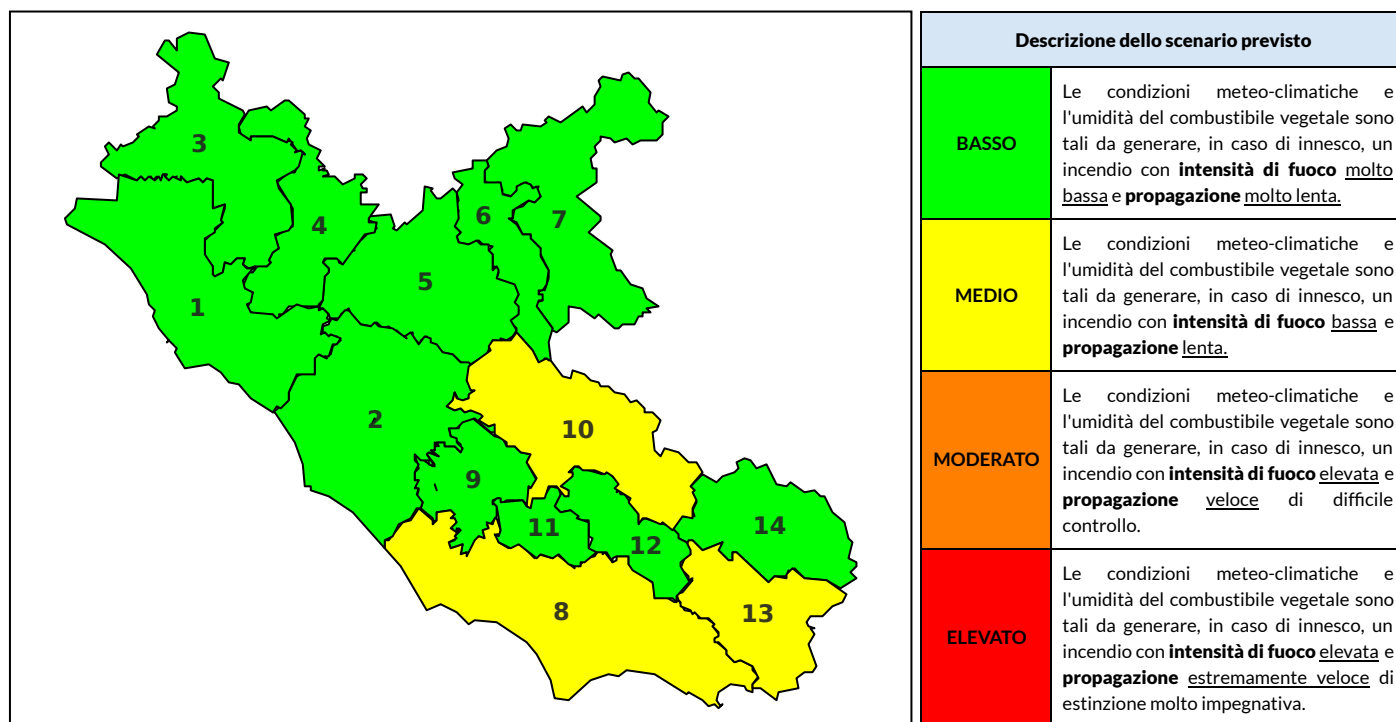

### Previsioni per oggi 27-10-2022

Livello di pericolosità da incendio boschivo per Zona di Allerta AIB

Bollettino emesso nel periodo della campagna AIB Lazio sulla base del modello previsionale RISICOLazio, sviluppato in collaborazione con Fondazione CIMA, che fornisce un supporto per la valutazione della Pericolosità da incendio boschivo aggregata sulle Zone di Allerta AIB, approvate come parte integrante del Piano AIB Lazio 2020-2022 con DGR n° 270 del 15/05/2020. Il dettaglio della distribuzione dei Comuni nelle Zone AIB è consultabile al link [https://protezionecivile.regione.lazio.it/zone\\_allerta\\_aib\\_comuni/](https://protezionecivile.regione.lazio.it/zone_allerta_aib_comuni/). Le Norme Comportamentali per la popolazione sono consultabili al link [https://protezionecivile.regione.lazio.it/norme\\_comportamentali\\_aib/](https://protezionecivile.regione.lazio.it/norme_comportamentali_aib/).

Zona AIB	1	2	3	4	5	6	7	8	9	10	11	12	13	14
Livello Pericolosità	BASSO	BASSO	BASSO	BASSO	BASSO	BASSO	BASSO	BASSO	BASSO	MEDIO	MEDIO	BASSO	BASSO	BASSO

NOTE

## BOLLETTINO DI PERICOLOSITA' DA INCENDI BOSCHIVI

Zona AIB	1	2	3	4	5	6	7	8	9	10	11	12	13	14
Livello Pericolosità	BASSO	BASSO	BASSO	BASSO	BASSO	BASSO	BASSO	MEDIO	BASSO	MEDIO	BASSO	BASSO	MEDIO	BASSO