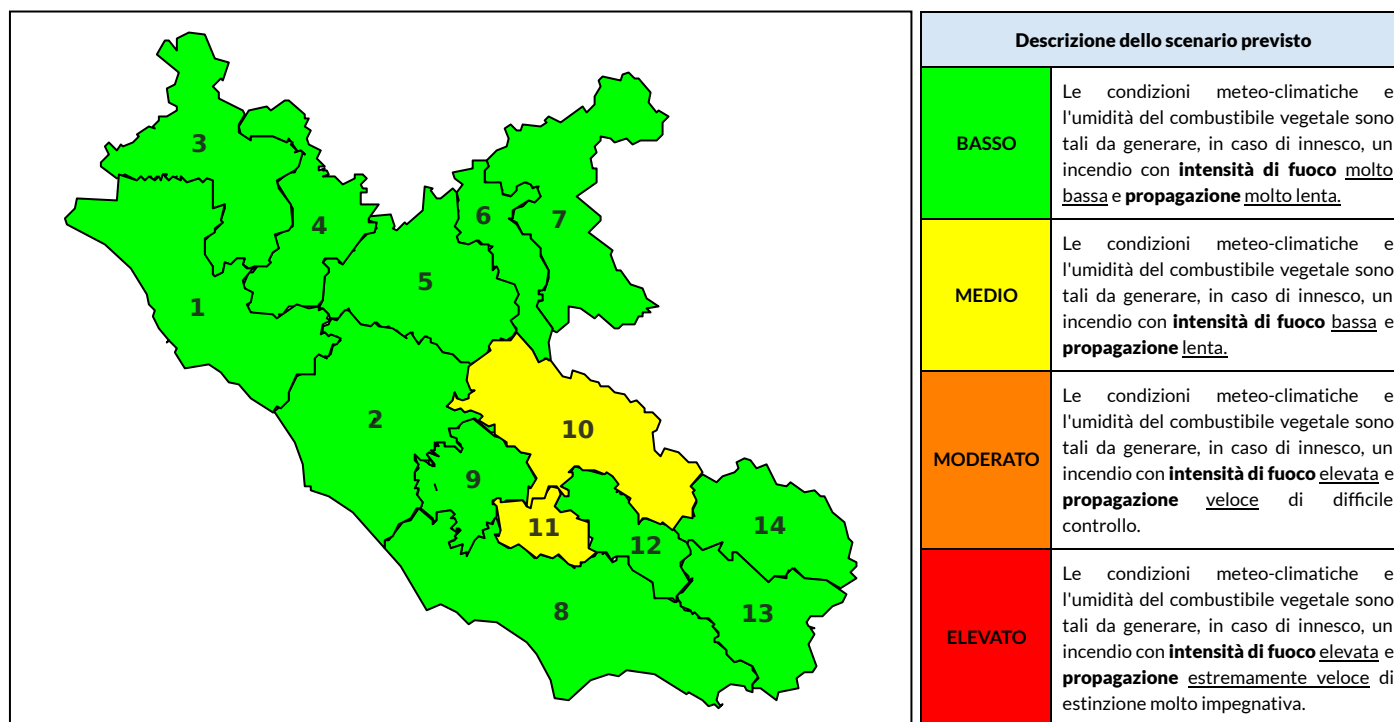

## BOLLETTINO DI PERICOLOSITA' DA INCENDI BOSCHIVI

### Previsioni per oggi 27-10-2022

Livello di pericolosità da incendio boschivo per Zona di Allerta AIB

Bollettino emesso nel periodo della campagna AIB Lazio sulla base del modello previsionale RISICOLazio, sviluppato in collaborazione con Fondazione CIMA, che fornisce un supporto per la valutazione della Pericolosità da incendio boschivo aggregata sulle Zone di Allerta AIB, approvate come parte integrante del Piano AIB Lazio 2020-2022 con DGR n° 270 del 15/05/2020. Il dettaglio della distribuzione dei Comuni nelle Zone AIB è consultabile al link [https://protezionecivile.regione.lazio.it/zone\\_allerta\\_aib\\_comuni/](https://protezionecivile.regione.lazio.it/zone_allerta_aib_comuni/). Le Norme Comportamentali per la popolazione sono consultabili al link [https://protezionecivile.regione.lazio.it/norme\\_comportamentali\\_aib/](https://protezionecivile.regione.lazio.it/norme_comportamentali_aib/).

Zona AIB	1	2	3	4	5	6	7	8	9	10	11	12	13	14
Livello Pericolosità	BASSO	BASSO	BASSO	BASSO	BASSO	BASSO	BASSO	BASSO	BASSO	MEDIO	MEDIO	BASSO	BASSO	BASSO

NOTE